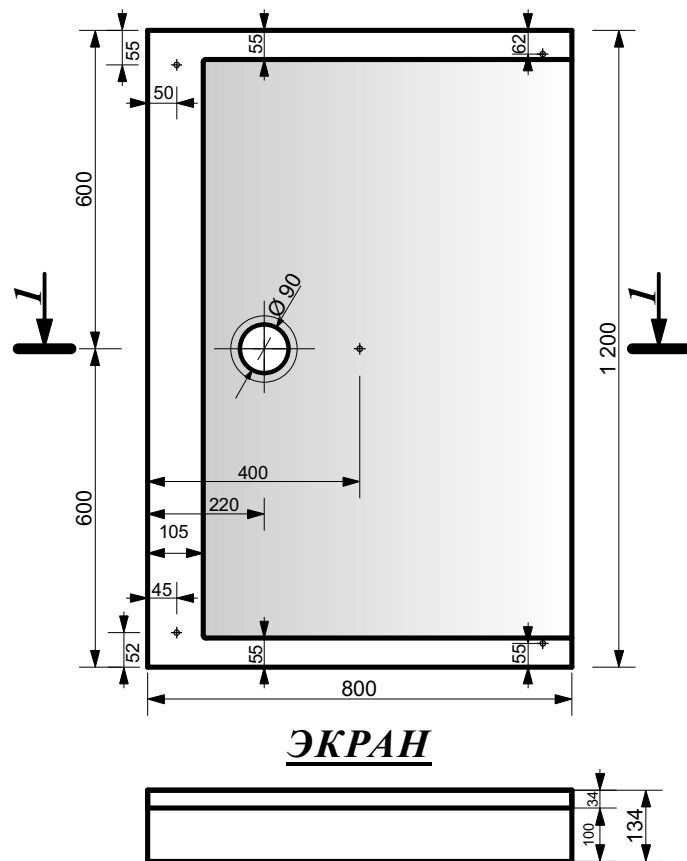

**ЭСТЕТ**

г. Кострома, ул. Московская д. 105  
тел. 8 (4942) 33 61 71

**ДУШЕВОЙ ПОДДОН КАППА 1200X800**

**СЕЧЕНИЕ 1-1**

**ПРОИЗВОДСТВО ИЗДЕЛИЙ ИЗ ЛИТЬЕВОГО МРАМОРА**

\*Допустимое отклонение линейных размеров  $\pm 5$ мм