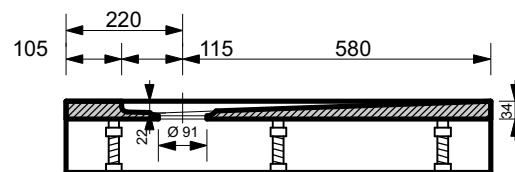

**ЭСТЕТ**

г. Кострома, ул. Московская д. 105  
тел. 8 (4942) 33 61 71

**ДУШЕВОЙ ПОДДОН КАППА 1200X800**

**СЕЧЕНИЕ 1-1**

**ПРОИЗВОДСТВО ИЗДЕЛИЙ ИЗ ЛИТЬЕВОГО МРАМОРА**

\*Допустимое отклонение линейных размеров  $\pm 5$ мм